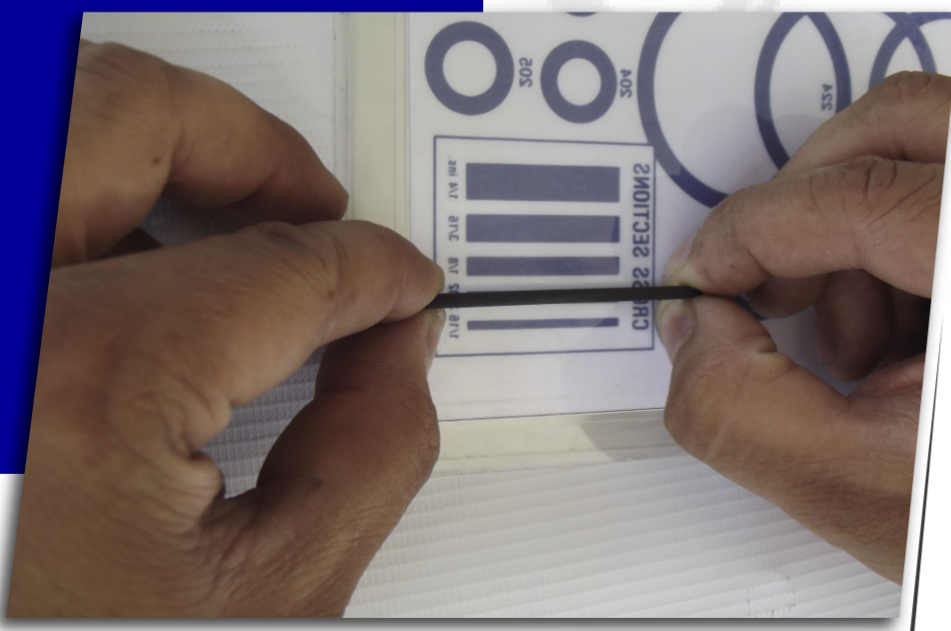

# TABLA PARA MEDIR O'RING

TABLAS PLASTIFICADAS, BASADAS EN LA AS-568

Contiene 5 tablas plastificadas:

**1.78 mm**  
**desde 003 a 047**

**2.62 mm**  
**desde 108 a 183**

**3.53 mm**  
**desde 214 a 258**

**5.33 mm**  
**desde 325 a 357**

**7.0 mm**  
**desde 425 a 431**